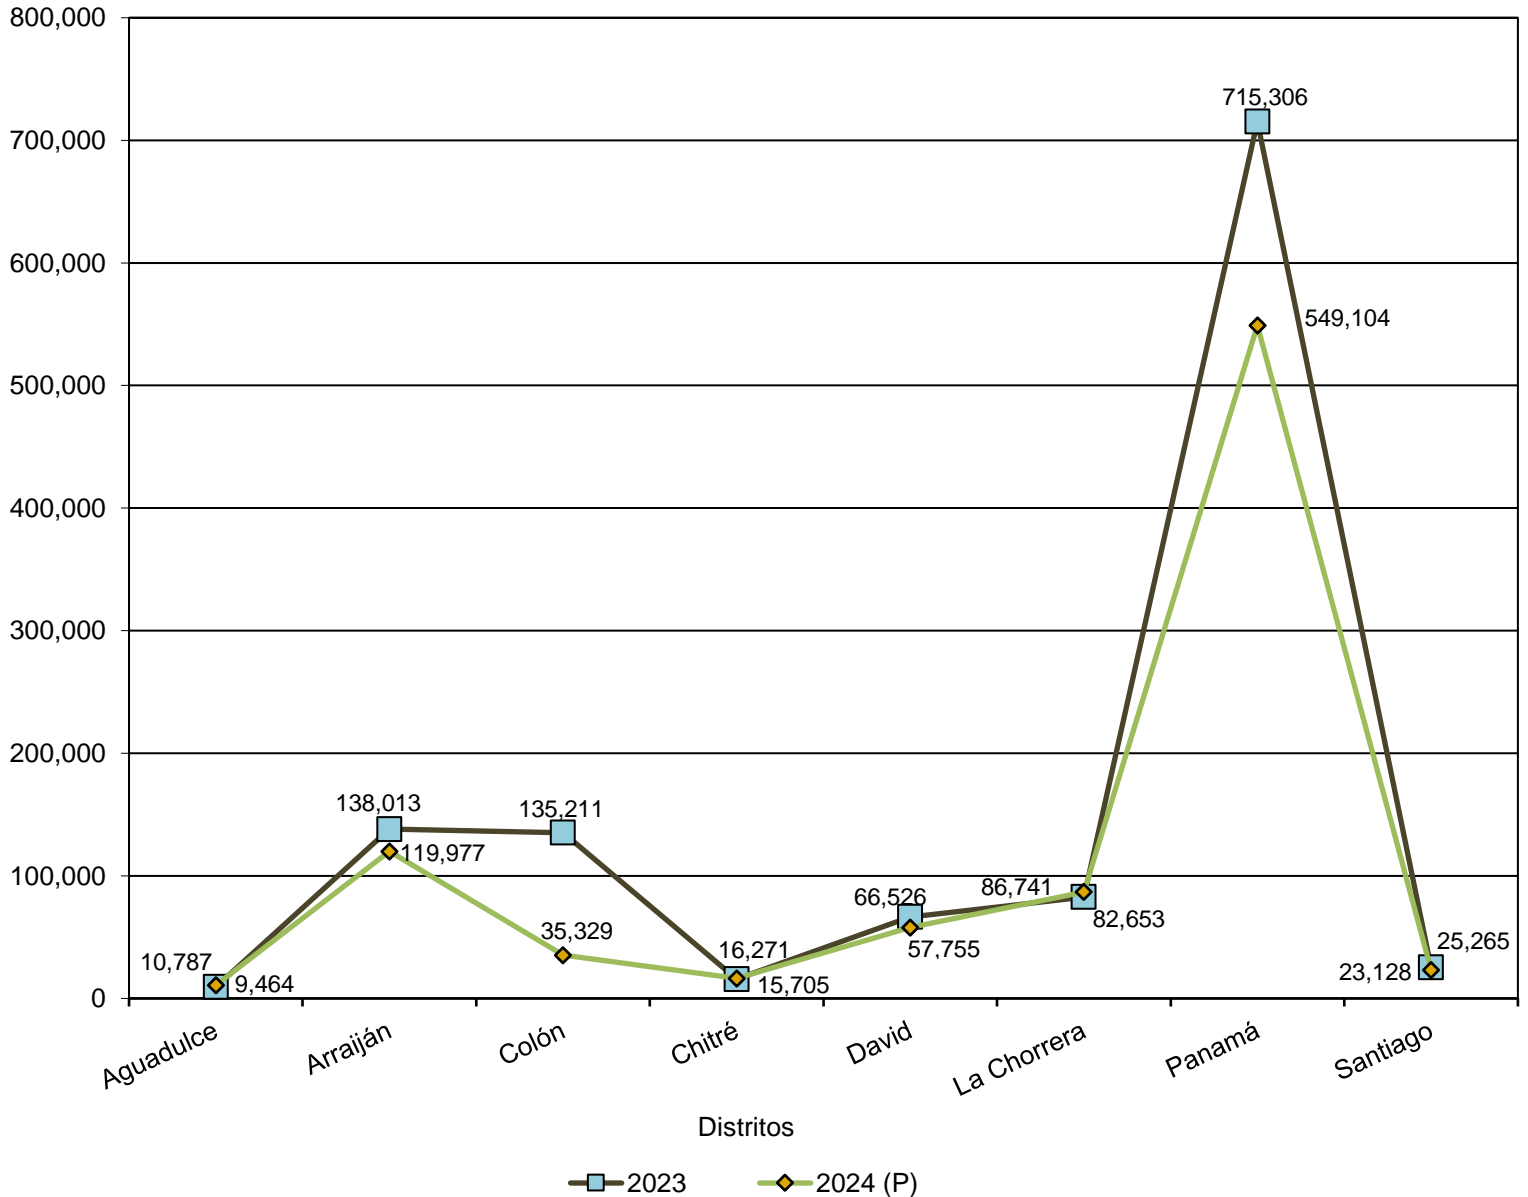

República de Panamá  
**CONTRALORÍA GENERAL DE LA REPÚBLICA**  
Instituto Nacional de Estadística y Censo

**VALOR DE LAS CONSTRUCCIONES, ADICIONES Y REPARACIONES  
PARTICULARES EN ALGUNOS DISTRITOS DE LA REPÚBLICA:  
ENERO A NOVIEMBRE 2023-24**

Miles de balboas

(P) Cifras preliminares.

Fuente: Con base en los permisos de construcción concedidos por la Dirección de Obras y Construcciones del Municipio de Panamá y en las oficinas de Ingeniería Municipal de los distritos restantes.